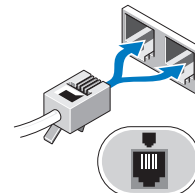

Marts 2010

07VCWWA01

Minitower og slimtower – bagpanel

- 1 PS/2-musestik
- 2 lysindikator for linkintegritet
- 3 stik til netværksadapter
- 4 lysindikator for netværksaktivitet
- 5 stik til indgående linje
- 6 stik til udgående linje
- 7 mikrofonstik
- 8 USB 2.0-stikforbindelser (4)
- 9 VGA-stik
- 10 serielt stik
- 11 PS/2-tastaturstik

BEMÆRK: Visse enheder er måske ikke inkluderet, hvis du ikke bestilte dem.

1 Tilslut netværkskablet (valgfrit).

2 Tilslut modemmet (valgfrit).

3 Tilslut skærmen med (kun) et af følgende kabler:

a Det blå VGA-kabel.