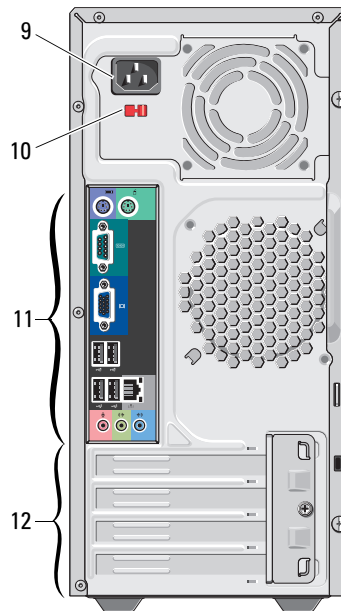

Minitower – set forfra og bagfra

- 1 optisk drev
- 2 udløserknap til optisk drev
- 3 optisk drevbås
- 4 USB 2.0-stik (2)
- 5 tænd/sluk-knap
- 6 mikrofonstik
- 7 hovedtelefonstik
- 8 19-i-1 mediekortlæser
- 9 strømkabelstik
- 10 kontakt til valg af spænding
- 11 stik på bagpanel
- 12 udvidelseskortstik (4)

BEMÆRK: Kontakten til valg af spænding findes ikke på 250 W PFC strømforsyninger.

For Minitower - Reguleringsmodel: D07M Reguleringstype: D07M001
For Slimtower - Reguleringsmodel: D03D Reguleringstype: D03D001

Marts 2010

07VCWWA01

Minitower og slimtower – bagpanel

- 1 PS/2-musestik
- 2 lysindikator for linkintegritet
- 3 stik til netværksadapter
- 4 lysindikator for netværksaktivitet
- 5 stik til indgående linje
- 6 stik til udgående linje
- 7 mikrofonstik
- 8 USB 2.0-stikforbindelser (4)
- 9 VGA-stik
- 10 serielt stik
- 11 PS/2-tastaturstik

BEMÆRK: Varmeudstråling er beregnet på grundlag af strømforsyningsangivelsen.

BEMÆRK: Se sikkerhedsoplysningerne, som fulgte med computeren, for vigtig information om spændingsindstilling.

Mål	Minitower	Slimtower
Højde	37,0 cm	37,3 cm
Bredde	17,0 cm	10,6 cm
Dybde	42,7 cm	43,7 cm
Vægt (minimum)	6,1 kg	5,8 kg