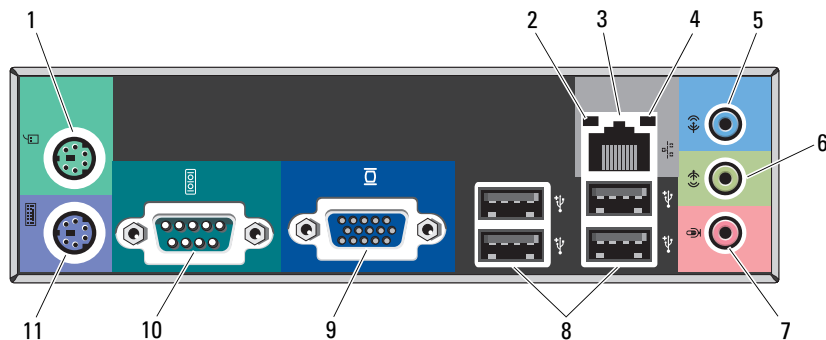

Minitower – set forfra og bagfra

- 1 optisk drev
- 2 udløserknap til optisk drev
- 3 optisk drevbås
- 4 USB 2.0-stik (2)
- 5 tænd/sluk-knap
- 6 mikrofonstik
- 7 hovedtelefonstik
- 8 19-i-1 mediekortlæser
- 9 strømkabelstik
- 10 kontakt til valg af spænding
- 11 stik på bagpanel
- 12 udvidelseskortstik (4)

BEMÆRK: Kontakten til valg af spænding findes ikke på 250 W PFC strømforsyninger.

For Minitower - Reguleringsmodel: D07M Reguleringstype: D07M001
For Slimtower - Reguleringsmodel: D03D Reguleringstype: D03D001

Marts 2010

07VCWWA01

Minitower og slimtower – bagpanel

- 1 PS/2-musestik
- 2 lysindikator for linkintegritet
- 3 stik til netværksadapter
- 4 lysindikator for netværksaktivitet
- 5 stik til indgående linje
- 6 stik til udgående linje
- 7 mikrofonstik
- 8 USB 2.0-stikforbindelser (4)
- 9 VGA-stik
- 10 serielt stik
- 11 PS/2-tastaturstik