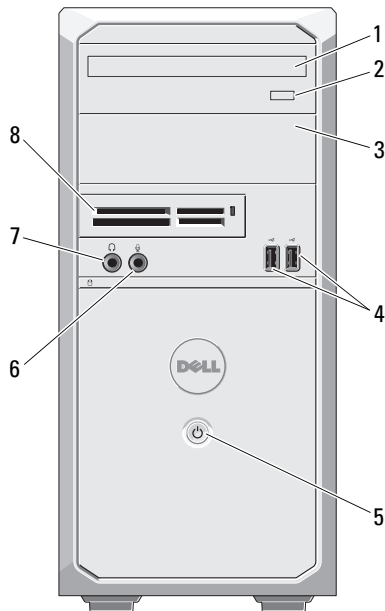

Minitower – set forfra og bagfra

- 1 optisk drev
- 2 udløserknap til optisk drev
- 3 optisk drevbås
- 4 USB 2.0-stik (2)
- 5 tænd/sluk-knap
- 6 mikrofonstik
- 7 hovedtelefonstik
- 8 19-i-1 mediekortlæser
- 9 strømkabelstik
- 10 kontakt til valg af spænding
- 11 stik på bagpanel
- 12 udvidelseskortstik (4)

Marts 2010

07VCWWA01

Minitower og slimtower – bagpanel

- 1 PS/2-musestik
- 2 lysindikator for linkintegritet
- 3 stik til netværksadapter
- 4 lysindikator for netværksaktivitet
- 5 stik til indgående linje
- 6 stik til udgående linje
- 7 mikrofonstik
- 8 USB 2.0-stikforbindelser (4)
- 9 VGA-stik
- 10 serielt stik
- 11 PS/2-tastaturstik